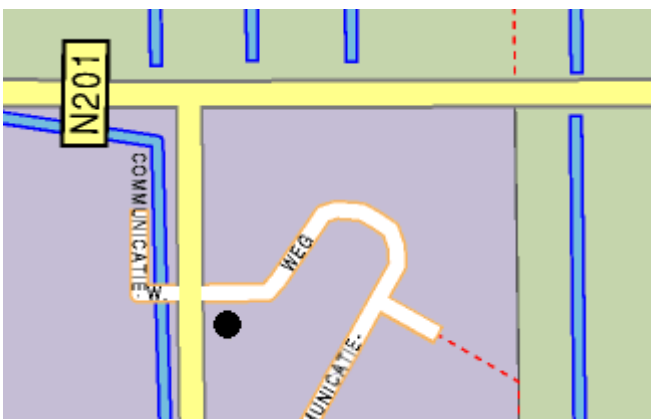

Vanaf rijksweg A2:

- afslag Vinkeveen nemen
- N201 rijden in de richting Vinkeveen
- rechtdoor richting Mijdrecht
- weg naar Wilnis bij verkeerslichten kruisen
- volgende verkeerslichten bij industriegebied Mijdrecht linksaf
- achter 1^e kruising ziet u ons pand: op kruising direct links en meteen weer rechts is ons parkeerterrein

Vanaf rijksweg A4:

- afslag Aalsmeer nemen
- N201 rijden in de richting Uithoorn
- brug over richting Mijdrecht
- weg buigt af naar rechts dan naar links, voorbij het dorp Mijdrecht
- volgende verkeerslichten bij industriegebied Mijdrecht rechtsaf
- achter 1^e kruising ziet u ons pand: op kruising direct links en meteen weer rechts is ons parkeerterrein