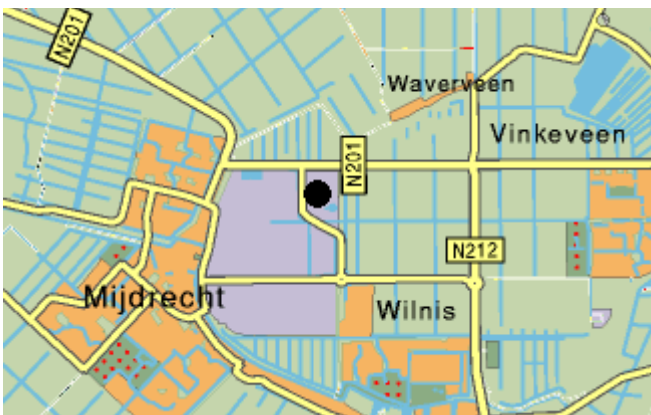

Vanaf rijksweg A2:

- afslag Vinkeveen nemen
- N201 rijden in de richting Vinkeveen
- rechtdoor richting Mijdrecht
- weg naar Wilnis bij verkeerslichten kruisen
- volgende verkeerslichten bij industriegebied Mijdrecht linksaf
- achter 1^e kruising ziet u ons pand: op kruising direct links en meteen weer rechts is ons parkeerterrein

Vanaf rijksweg A4:

- afslag Aalsmeer nemen
- N201 rijden in de richting Uithoorn
- brug over richting Mijdrecht
- weg buigt af naar rechts dan naar links, voorbij het dorp Mijdrecht
- volgende verkeerslichten bij industriegebied Mijdrecht rechtsaf
- achter 1^e kruising ziet u ons pand: op kruising direct links en meteen weer rechts is ons parkeerterrein